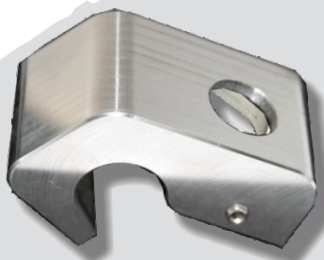

R700.00

YZ/F FORK BLANK PROTO
TYPE FORK PROTECTOR