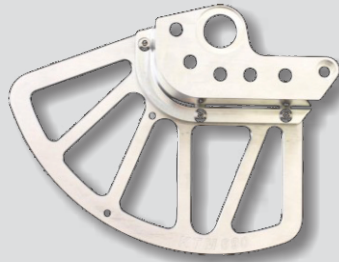

**R850.00**  
**KTM FUEL CAP**

FUEL CAP SET  
R1500.00  
CAP + BASE

**R650.00**  
**KTM FUEL CAP BASE**

**R195.00**  
**SAND FOOT**

**R1950.00**  
**CRASH BAR**  
Orange, Black & White

**R1800.00**  
**FRONT SHARK FIN (DISC PROTECTOR)**