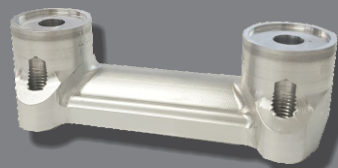

## KTM 200/250/450

**R1500.00**  
**KTM 250 IGNITION**  
**COVER**

**R900.00**  
**KTM 250/450 HANDLE**  
**BAR CLAMP BASE**