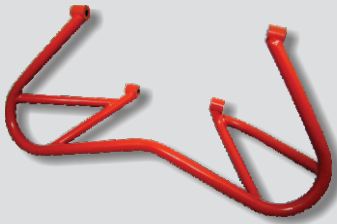

**R850.00**  
**KTM FUEL CAP**

FUEL CAP SET  
R1500.00  
CAP + BASE

**R650.00**  
**KTM FUEL CAP BASE**

**R195.00**  
**SAND FOOT**

**R1950.00**  
**CRASH BAR**  
Orange, Black & White

**R1800.00**  
**FRONT SHARK FIN (DISC PROTECTOR)**