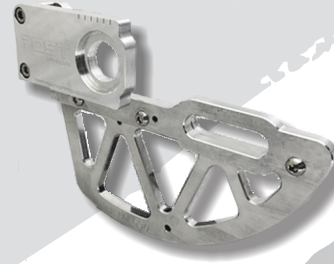

**R850.00**  
**KTM FUEL CAP**

FUEL CAP SET  
R1500.00  
CAP + BASE

**R650.00**  
**KTM FUEL CAP BASE**

**R195.00**  
**SAND FOOT**

**R1950.00**  
**CRASH BAR**  
Orange, Black & White

**R1800.00**  
**FRONT SHARK FIN (DISC PROTECTOR)**