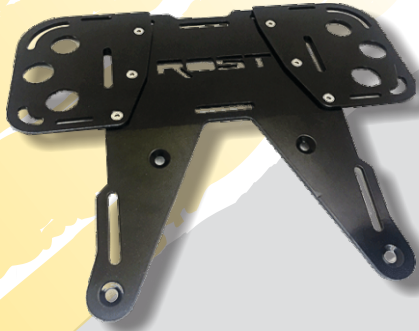

KTM 690

R1690.00

LUGGAGE RACK